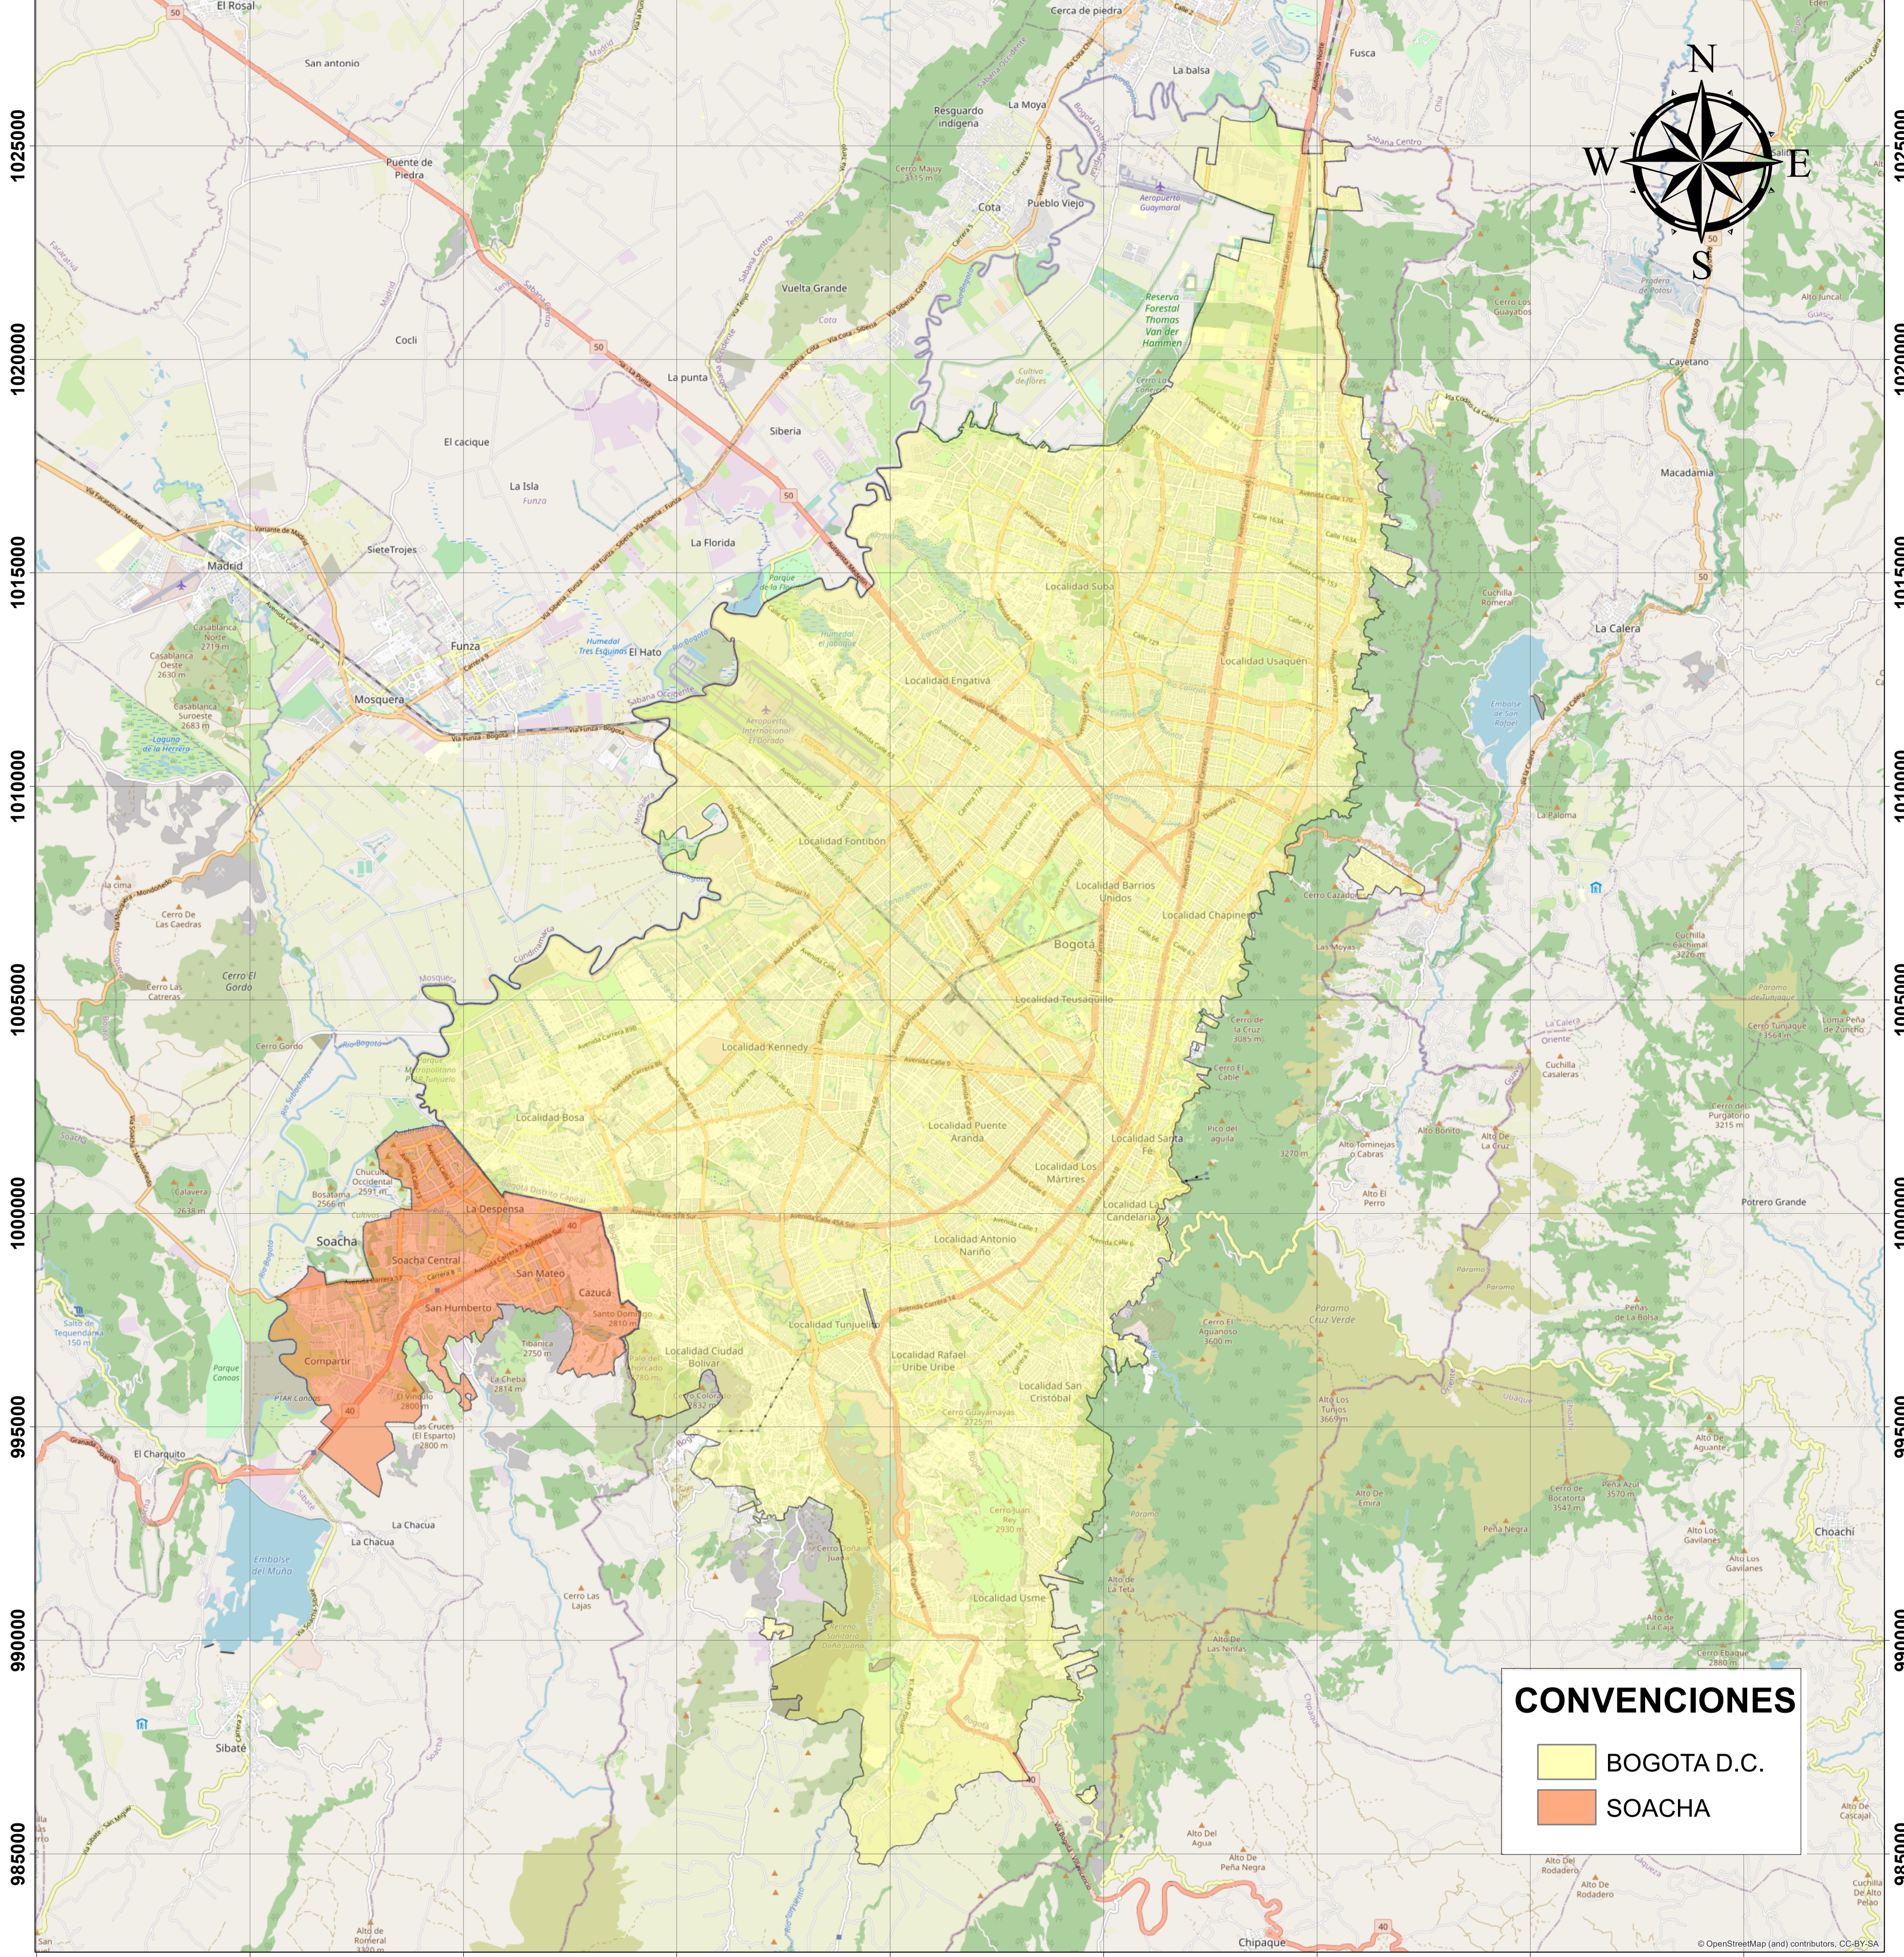

975000 980000 985000 990000 995000 1000000 1005000 1010000 1015000

CONVENCIONES

- BOGOTÁ D.C.
- SOACHA

975000 980000 985000 990000 995000 1000000 1005000 1010000 1015000

ASOCIACIÓN ENTIDAD MEDIOAMBIENTAL DE RECICLADORES EMRS ESP

MAPA: AREAS DE PRESTACIÓN DEL SERVICIO

DATOS DE CONTACTO
 Dirección: DG 38 sur #81G-67
 Bodega 5 y 6
 Teléfono: 3017595025-7452730
 Correo: atencionalusuario@emrresp.com
www.emrresp.com

ESCALA DE PRESENTACIÓN
 1:70,000

0 1,050, 2,100 4,200 6,300 8,400 Meters

FUENTE: OpenStreetMap

SISTEMA DE PROYECCIÓN
 Sistema de Coordenadas: MAGNA-SIRGAS
 Sistema de Proyeccion: Transversal de Mercator
 Falso Norte: 1.000.000,000
 Falso Este: 1.000.000,000
 Meridiano Central: -74.077507916
 Latitud de Origen: 4.596200416
 Unidades: Metros

LOCALIZACIÓN

BOGOTÁ

Mapa 1 de 1
 Fecha: 1 de septiembre de 2021